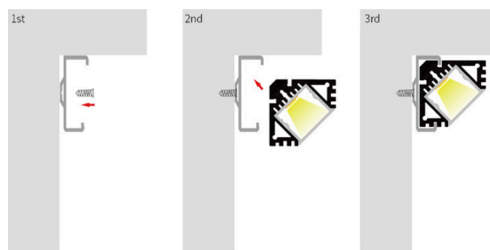

DESCRIPCIÓN

- Nuestro perfil LW2121 para sobreponer es ideal para su uso en espacios interiores y exteriores.

ESPECIFICACIONES GENERALES

Material: AL6063-T5

Superficie: Anodizada / Pintada

Color: Negro, blanco, plata

Difusor de PC: Opalino

IP: 65

Longitudes disponibles: 1 m / 2 m

DIMENSIONES (mm)

3 AÑOS
GARANTÍA

ACCESORIOS

GRA-LW2121-Clip

Juego de 2 clips de sujeción
(1 juego incluido por cada
tramo de 1m).

EJEMPLO: GRA-LW2121-SO-1m

Notas:

- NO es interconectable.
- Para el color negro y blanco es necesario un pedido mínimo de 500m y el costo aumenta un 15% por metro.