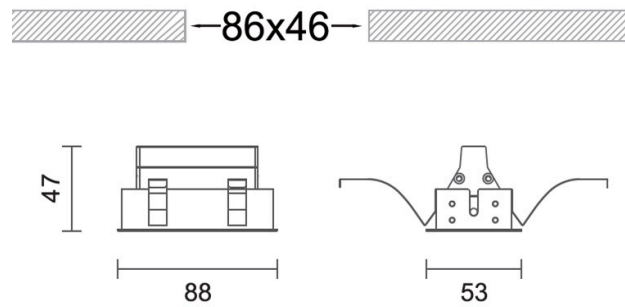

ESPECIFICACIONES GENERALES

| | |
|--|---|
| Tipo de LED: COB | Opciones de control: On-Off, Triac |
| Potencia: 6 W | Material: Aluminio / PC |
| Voltaje de operación: 100 - 130 VAC | Color: Marco - blanco, negro / Reflector - cromo, cromo oscuro |
| Eficiencia: 67 lm/W | IP: IP20 |
| Factor de potencia: > 0.9 | Tiempo de vida (L70): 30,000 horas |
| IRC: >90 | Garantía: 3 años |
| Ángulo: 0°, 15°, 25°, 30°, 40°, 50°, 60°, 80°, 15*30°, 10*60° | |
| Driver: Externo (Incluido) | |

3 AÑOS
GARANTÍA

ATENUABLE

ESPECIFICACIONES POR POTENCIA

| Modelo | Voltaje (V) | Potencia (W) | TCC (K) | Lúmenes (lm) | Eficiencia (lm/W) | IRC | Ángulo | Dimensiones (AxBxC) |
|----------|-------------|--------------|----------------------|--------------|-------------------|-----|---|---------------------|
| AD207702 | 100-130 VAC | 6 | 2700 3000 4000 | 402 | 67 | >90 | 10°, 15°, 25°, 30°, 40°, 50°, 60°, 80°, 15*30°, 10*60° | 53x88x47mm |

DIMENSIONES (mm)

ACCESORIOS

White Chrome

Dark chrome
(Gun)

CÓDIGO DE PRODUCTO

| GLINT | Modelo | Potencia (W) | Serie | Driver | TCC | IRC | IP | Ángulo | Color | | Accesorios | Instalación | Control | Voltaje |
|-------|----------|--------------|-------|------------|-------------------------------|-----|----|--|--------------------|-------------------------|------------|-------------|----------------------|--------------------|
| | | | | | | | | | Marco | Reflector | | | | |
| GRA | AD207702 | 6 | M | E External | 27 2700 30 3000 40 4000 | C90 | 20 | 10 15 25 30 40 50 60 80 10x60 15x30 | B Black W White | W White chrome G Gun | N None | R Recessed | N On-off DT Triac | LRV 100-130 VAC |