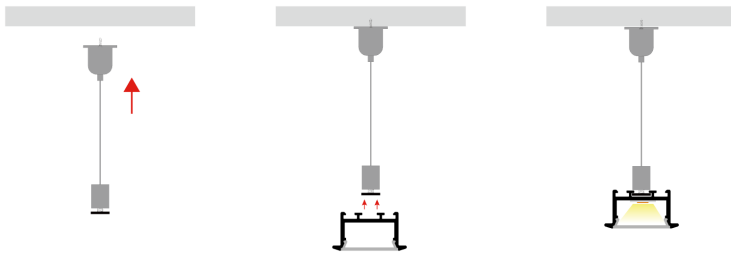

GRA-LG2215/LG2215B

DESCRIPCIÓN

- Nuestro perfil LG2215 para sobreponer o suspender es ideal para su uso en espacios interiores.

ESPECIFICACIONES GENERALES

Material: AL6063-T5

Superficie: Anodizada / Pintada

GRA-LG2215-90° connector

Conector de 90° (no incluido)

GRA-LG2215-straight connector + GRA-LG2215-90° connector

Conector recto + Conector de 90° (no incluidos)

INSTALACIÓN

Instalación con clip magnético

Instalación con clip

INSTALACIÓN

Instalación perfil suspendido

CÓDIGO DE PRODUCTO

GRA	—	LG2215B	—	S	—	O	—	1m
GLINT		Modelo		Color		Difusor de PC		Longitud
GRA		LG2215 LG2215B		B Black W White S Silver		O Opal B Black		1m 2m

EJEMPLO: GRA-LG2215B-SO-1m