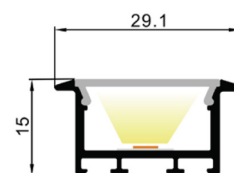

Color: Negro, blanco, plata

Difusor de PC: Opalino, negro

IP: 20

Longitudes disponibles: 1 m / 2 m

DIMENSIONES (mm)

GRA-LG2215

GRA-LG2215B

3 AÑOS
GARANTÍA