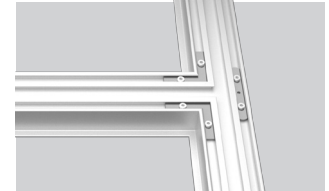

GRA-LG2215/LG2215B

DESCRIPCIÓN

- Nuestro perfil LG2215 para sobreponer o suspender es ideal para su uso en espacios interiores.

ESPECIFICACIONES GENERALES

Material: AL6063-T5

Superficie: Anodizada / Pintada

Juego de 2 clips magnéticos (No incluido)

GRA-LG2215-Pendant

Kit de suspensión (No incluido)

GRA-LG2215-straight connector

Conector recto (no incluido)

GRA-LG2215-90° vertical connector

Conector vertical de 90° (no incluido)

GRA-LG2215-90° connector

Conector de 90° (no incluido)

GRA-LG2215-straight connector + GRA-LG2215-90° connector

Conector recto + Conector de 90° (no incluidos)

INSTALACIÓN

Instalación con clip magnético

Instalación con clip