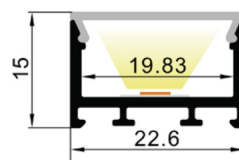

GRA-LG2215/LG2215B

DESCRIPCIÓN

- Nuestro perfil LG2215 para sobreponer o suspender es ideal para su uso en espacios interiores.

ESPECIFICACIONES GENERALES

Material: AL6063-T5

Superficie: Anodizada / Pintada

Color: Negro, blanco, plata

Difusor de PC: Opalino, negro

IP: 20

Longitudes disponibles: 1 m / 2 m

DIMENSIONES (mm)

GRA-LG2215

GRA-LG2215B

3 AÑOS
GARANTÍA