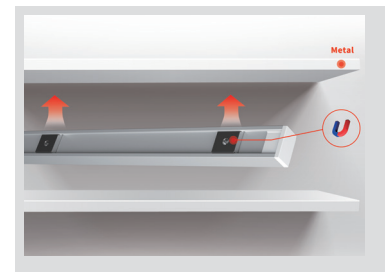

Juego de 2 clips magnéticos (No incluido)

GRA-LG2215-Pendant

Kit de suspensión (No incluido)

GRA-LG2215-straight connector

Conector recto (no incluido)

GRA-LG2215-90° vertical connector

Conector vertical de 90° (no incluido)

GRA-LG2215-90° connector

Conector de 90° (no incluido)

GRA-LG2215-straight connector + GRA-LG2215-90° connector

Conector recto + Conector de 90° (no incluidos)

INSTALACIÓN

Instalación con clip magnético

Instalación con clip

INSTALACIÓN

Instalación perfil suspendido

CÓDIGO DE PRODUCTO

GRA	—	LG2215B	—	S	—	O	—	1m
GLINT		Modelo		Color		Difusor de PC		Longitud
GRA		LG2215 LG2215B		B Black W White S Silver		O Opal B Black		1m 2m

EJEMPLO: GRA-LG2215B-SO-1m