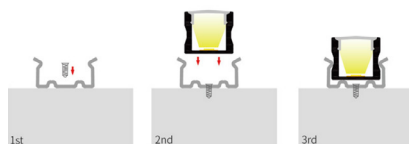

DESCRIPCIÓN

- Nuestro perfil LP1715 para sobreponer es ideal para su uso en espacios interiores.

ESPECIFICACIONES GENERALES

Material: AL6063-T5

Superficie: Anodizada / Pintada

Color: Negro, blanco, plata

Difusor de PC: Opalino, negro

IP: 20

Longitudes disponibles: 1 m / 2 m

DIMENSIONES (mm)

3 AÑOS
GARANTÍA

ACCESORIOS

GRA-LP1715-Clip

Juego de 2 clips de sujeción
(1 juego incluido por cada tramo de 1m).

GRA-LP1715-End cap

Juego de 2 tapas finales
(1 juego incluido por cada tramo).

GRA-Rotate clip

Juego de 2 Clips de rotación
para sobreponer (No incluido).

CÓDIGO DE PRODUCTO

GRA	LP1715	S	O	1m
GLINT	Modelo	Color	Difusor de PC	Longitud
GRA	LP1715	B Black W White S Silver	O Opal B Black	1m 2m

EJEMPLO: GRA-LP1715-SO-1m

Notas

- Para el color negro (perfil y difusor de PC) y blanco (perfil) es necesario un pedido mínimo de 500m.
- En el caso del perfil color negro o blanco, el costo aumenta un 15% por metro.
- En el caso del difusor de PC negro, el costo aumenta USD 0.25 por metro.