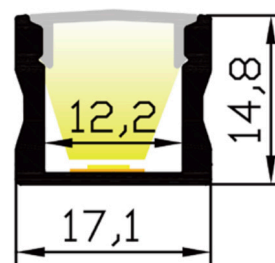

DESCRIPCIÓN

- Nuestro perfil LP1715 para sobreponer es ideal para su uso en espacios interiores.

ESPECIFICACIONES GENERALES

Material: AL6063-T5

Superficie: Anodizada / Pintada

Color: Negro, blanco, plata

Difusor de PC: Opalino, negro

IP: 20

Longitudes disponibles: 1 m / 2 m

DIMENSIONES (mm)

3 AÑOS
GARANTÍA

ACCESORIOS

GRA-LP1715-Clip

Juego de 2 clips de sujeción
(1 juego incluido por cada tramo de 1m).

GRA-LP1715-End cap

EJEMPLO: GRA-LP1715-SO-1m

Notas

- Para el color negro (perfil y difusor de PC) y blanco (perfil) es necesario un pedido mínimo de 500m.
- En el caso del perfil color negro o blanco, el costo aumenta un 15% por metro.
- En el caso del difusor de PC negro, el costo aumenta USD 0.25 por metro.