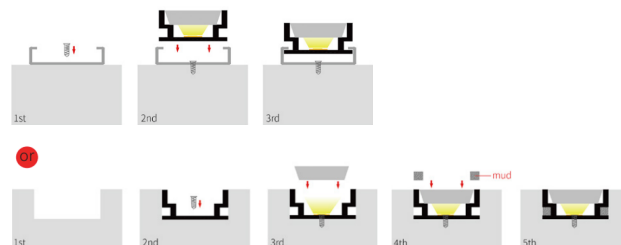

DESCRIPCIÓN

- Nuestro perfil LP1908 para sobreponer o empotrar en piso es ideal para su uso en espacios interiores y exteriores.

ESPECIFICACIONES GENERALES

Material: AL6063-T5

Superficie: Anodizada / Pintada

Color: Negro, blanco, plata

Difusor de PC: Opalino

IP: 65

Longitudes disponibles: 1 m / 2 m

DIMENSIONES (mm)

3 AÑOS
GARANTÍA

ACCESORIOS

GRA-LP1908-Clip

Juego de 2 clips de sujeción
(1 juego incluido por cada
tramo de 1m).

GRA-LP1908-End cap

Juego de 2 tapas finales
(1 juego incluido por cada
tramo).

CÓDIGO DE PRODUCTO

GRA	LP1908	S	O	1m
GLINT	Modelo	Color	Difusor de PC	Longitud
GRA	LP1908	B Black W White S Silver	O Opal	1m 2m

EJEMPLO: GRA-LP1908-SO-1m

Notas:

- Para el color negro y blanco es necesario un pedido mínimo de 500m y el costo aumenta un 15% por metro.