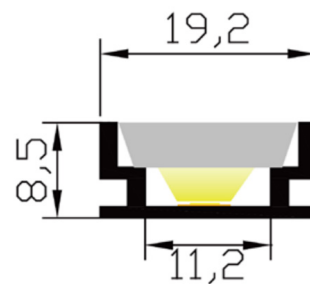

DESCRIPCIÓN

- Nuestro perfil LP1908 para sobreponer o empotrar en piso es ideal para su uso en espacios interiores y exteriores.

ESPECIFICACIONES GENERALES

Material: AL6063-T5

Superficie: Anodizada / Pintada

Color: Negro, blanco, plata

Difusor de PC: Opalino

IP: 65

Longitudes disponibles: 1 m / 2 m

DIMENSIONES (mm)

3 AÑOS
GARANTÍA

ACCESORIOS

GRA-LP1908-Clip

Juego de 2 clips de sujeción
(1 juego incluido por cada
tramo de 1m).

GRA-LP1908-End cap

Juego de 2 tapas finales
(1 juego incluido por cada
tramo).

CÓDIGO DE PRODUCTO

GRA	LP1908	S	O	1m
GLINT	Modelo	Color	Difusor de PC	Longitud
GRA	LP1908	B Black W White S Silver	O Opal	1m 2m

EJEMPLO: GRA-LP1908-SO-1m

Notas:

- Para el color negro y blanco es necesario un pedido mínimo de 500m y el costo aumenta un 15% por metro.