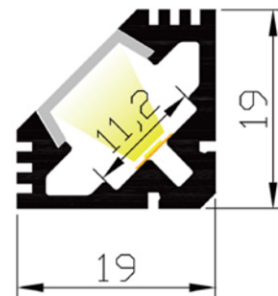

DESCRIPCIÓN

- Nuestro perfil LP1919 para sobreponer es ideal para su uso en espacios interiores.

ESPECIFICACIONES GENERALES

Material: AL6063-T5

Superficie: Anodizada / Pintada

Color: Negro, blanco, plata

Difusor de PC: Opalino, negro

IP: 20

Longitudes disponibles: 1 m / 2 m

DIMENSIONES (mm)

3 AÑOS
GARANTÍA

ACCESORIOS

GRA-LP1919-Clip

Juego de 2 clips de sujeción
(1 juego incluido por cada
tramo de 1m).

GRA-LP1919-End cap

Juego de 2 tapas finales
(1 juego incluido por cada
tramo).

GRA-Rotate clip

Juego de 2 Clips de rotación
para sobreponer (No incluido).

CÓDIGO DE PRODUCTO

GRA	LP1919	S	O	1m
GLINT	Modelo	Color	Difusor de PC	Longitud
GRA	LP1919	B Black W White S Silver	O Opal B Black	1m 2m

EJEMPLO: GRA-LP1919-SO-1m

Notas:

- Para el color negro (perfil y difusor de PC) y blanco (perfil) es necesario un pedido mínimo de 500m.
- En el caso del perfil color negro o blanco, el costo aumenta un 15% por metro.
- En el caso del difusor de PC negro, el costo aumenta USD 0.25 por metro.