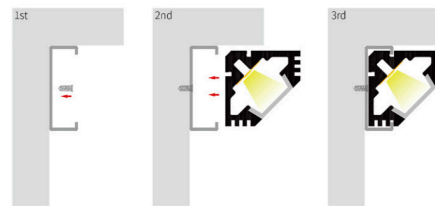

DESCRIPCIÓN

- Nuestro perfil LP1919 para sobreponer es ideal para su uso en espacios interiores.

ESPECIFICACIONES GENERALES

Material: AL6063-T5

Superficie: Anodizada / Pintada

Color: Negro, blanco, plata

Difusor de PC: Opalino, negro

IP: 20

Longitudes disponibles: 1 m / 2 m

DIMENSIONES (mm)

3 AÑOS
GARANTÍA

ACCESORIOS

GRA-LP1919-Clip

Juego de 2 clips de sujeción
(1 juego incluido por cada
tramo de 1m).

GRA-LP1919-End cap

Juego de 2 tapas finales
(1 juego incluido por cada
tramo).

GRA-Rotate clip

Juego de 2 Clips de rotación
para sobreponer (No incluido).

CÓDIGO DE PRODUCTO

GRA	LP1919	S	O	1m
GLINT	Modelo	Color	Difusor de PC	Longitud
GRA	LP1919	B Black W White S Silver	O Opal B Black	1m 2m

EJEMPLO: GRA-LP1919-SO-1m

Notas:

- Para el color negro (perfil y difusor de PC) y blanco (perfil) es necesario un pedido mínimo de 500m.
- En el caso del perfil color negro o blanco, el costo aumenta un 15% por metro.
- En el caso del difusor de PC negro, el costo aumenta USD 0.25 por metro.