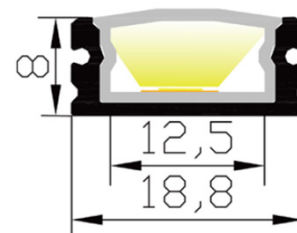

DESCRIPCIÓN

- Nuestro perfil LW1808 para sobreponer es ideal para su uso en espacios interiores y exteriores.

ESPECIFICACIONES GENERALES

Material: AL6063-T5

Superficie: Anodizada / Pintada

Color: Negro, blanco, plata

Difusor de PC: Opalino

IP: 65

Longitudes disponibles: 1 m / 2 m

DIMENSIONES (mm)

3 AÑOS
GARANTÍA

ACCESORIOS

GRA-LW1808-Clip

Juego de 2 clips de sujeción
(1 juego incluido por cada tramo de 1m).

GRA-LW1808-End cap-1

Juego de 2 tapas finales
(1 juego incluido por cada tramo).

GRA-LW1808-End cap-2

Juego de 2 pzas (No incluido).

GRA-LW1808-Heat sink

Disipador de calor (Incluido).

CÓDIGO DE PRODUCTO

GRA	LW1808	S	O	1m
GLINT	Modelo	Color	Difusor de PC	Longitud
GRA	LW1808	B Black W White S Silver	O Opal	1m 2m

EJEMPLO: GRA-LW1808-SO-1m

Notas:

- NO es interconectable.
- Para el color negro y blanco es necesario un pedido mínimo de 500m y el costo aumenta un 15% por metro.