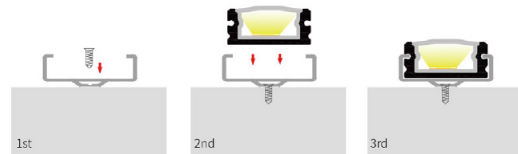

DESCRIPCIÓN

- Nuestro perfil LW1808 para sobreponer es ideal para su uso en espacios interiores y exteriores.

ESPECIFICACIONES GENERALES

Material: AL6063-T5

Superficie: Anodizada / Pintada

Color: Negro, blanco, plata

Difusor de PC: Opalino

IP: 65

Longitudes disponibles: 1 m / 2 m

DIMENSIONES (mm)

3 AÑOS
GARANTÍA

ACCESORIOS

GRA-LW1808-Clip

Juego de 2 clips de sujeción
(1 juego incluido por cada tramo de 1m).

GRA-LW1808-End cap-1

Juego de 2 tapas finales
(1 juego incluido por cada tramo).

GRA-LW1808-End cap-2

Juego de 2 pzas (No incluido).

GRA-LW1808-Heat sink

Disipador de calor (Incluido).

CÓDIGO DE PRODUCTO

GRA	LW1808	S	O	1m
GLINT	Modelo	Color	Difusor de PC	Longitud
GRA	LW1808	B Black W White S Silver	O Opal	1m 2m

EJEMPLO: GRA-LW1808-SO-1m

Notas:

- NO es interconectable.
- Para el color negro y blanco es necesario un pedido mínimo de 500m y el costo aumenta un 15% por metro.