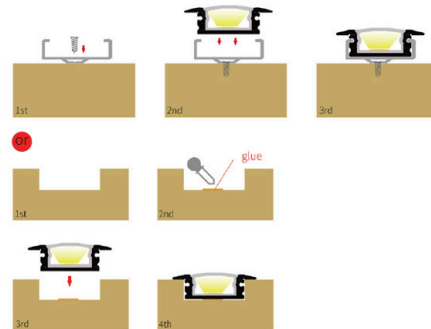

DESCRIPCIÓN

- Nuestro perfil LW2508 para sobreponer o empotrar es ideal para su uso en espacios interiores y exteriores.

ESPECIFICACIONES GENERALES

Material: AL6063-T5

Superficie: Anodizada / Pintada

Color: Negro, blanco, plata

Difusor de PC: Opalino

IP: 65

Longitudes disponibles: 1 m / 2 m

DIMENSIONES (mm)

3 AÑOS
GARANTÍA

ACCESORIOS

GRA-LW2508-Clip

Juego de 2 clips de sujeción
(1 juego incluido por cada tramo de 1m).

GRA-LW2508-End cap-1

Juego de 2 tapas finales
(1 juego incluido por cada tramo).

GRA-LW2508-End cap-2

Juego de 2 pzas (No incluido).

GRA-LW2508-Heat sink

Disipador de calor (Incluido).

CÓDIGO DE PRODUCTO

GRA	LW2508	S	O	1m
GLINT	Modelo	Color	Difusor de PC	Longitud
GRA	LW2508	B Black W White S Silver	O Opal	1m 2m

EJEMPLO: GRA-LW2508-SO-1m

Notas:

- NO es interconectable.
- Para el color negro y blanco es necesario un pedido mínimo de 500m y el costo aumenta un 15% por metro.