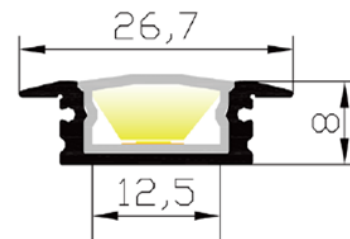

DESCRIPCIÓN

- Nuestro perfil LW2508 para sobreponer o empotrar es ideal para su uso en espacios interiores y exteriores.

ESPECIFICACIONES GENERALES

Material: AL6063-T5

Superficie: Anodizada / Pintada

Color: Negro, blanco, plata

Difusor de PC: Opalino

IP: 65

Longitudes disponibles: 1 m / 2 m

DIMENSIONES (mm)

3 AÑOS
GARANTÍA

ACCESORIOS

GRA-LW2508-Clip

Juego de 2 clips de sujeción
(1 juego incluido por cada tramo de 1m).

GRA-LW2508-End cap-1

Juego de 2 tapas finales
(1 juego incluido por cada tramo).

GRA-LW2508-End cap-2

Juego de 2 pzas (No incluido).

GRA-LW2508-Heat sink

Disipador de calor (Incluido).

CÓDIGO DE PRODUCTO

GRA	LW2508	S	O	1m
GLINT	Modelo	Color	Difusor de PC	Longitud
GRA	LW2508	B Black W White S Silver	O Opal	1m 2m

EJEMPLO: GRA-LW2508-SO-1m

Notas:

- NO es interconectable.
- Para el color negro y blanco es necesario un pedido mínimo de 500m y el costo aumenta un 15% por metro.