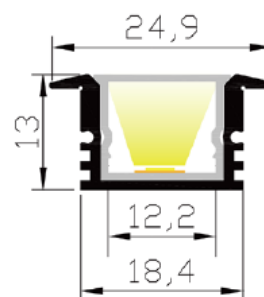

DESCRIPCIÓN

- Nuestro perfil LW2512 para sobreponer o empotrar es ideal para su uso en espacios interiores y exteriores.

ESPECIFICACIONES GENERALES

Material: AL6063-T5

Superficie: Anodizada / Pintada

Color: Negro, blanco, plata

Difusor de PC: Opalino

IP: 65

Longitudes disponibles: 1 m / 2 m

DIMENSIONES (mm)

3 AÑOS
GARANTÍA

ACCESORIOS

GRA-LW2512-Clip

Juego de 2 clips de sujeción
(1 juego incluido por cada tramo de 1m).