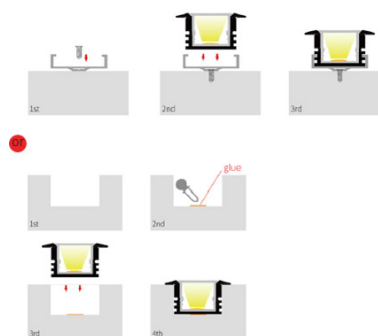

DESCRIPCIÓN

- Nuestro perfil LW2512 para sobreponer o empotrar es ideal para su uso en espacios interiores y exteriores.

ESPECIFICACIONES GENERALES

Material: AL6063-T5

Superficie: Anodizada / Pintada

Color: Negro, blanco, plata

Difusor de PC: Opalino

IP: 65

Longitudes disponibles: 1 m / 2 m

DIMENSIONES (mm)

3 AÑOS
GARANTÍA

ACCESORIOS

GRA-LW2512-Clip

Juego de 2 clips de sujeción
(1 juego incluido por cada tramo de 1m).

GRA-LW2512-End cap-1

Juego de 2 tapas finales
(1 juego incluido por cada tramo).

GRA-LW2512-End cap-2

Juego de 2 pzas (No incluido).

GRA-LW2512-Heat sink

Disipador de calor (Incluido).

CÓDIGO DE PRODUCTO

GRA	LW2512	S	O	1m
GLINT	Modelo	Color	Difusor de PC	Longitud
GRA	LW2512	B Black W White S Silver	O Opal	1m 2m

EJEMPLO: GRA-LW2512-SO-1m

Notas:

- NO es interconectable.
- Para el color negro y blanco es necesario un pedido mínimo de 500m y el costo aumenta un 15% por metro.