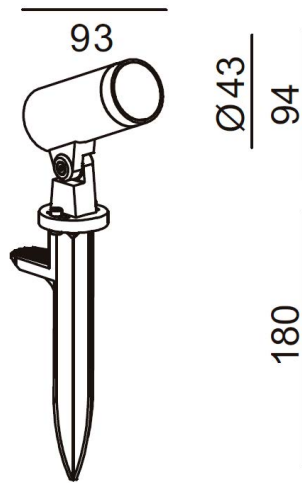

glint

GRN-DANNY OUT S

DESCRIPCIÓN

- Nuestros luminarias tipo proyector son ideales para áreas exteriores como jardines y parques.
- Estaca opcional.

ESPECIFICACIONES GENERALES

Tipo de LED: COB	Atenuable: No
Potencia: 5 W	Material: ALU-DIEC CAST+ALU+GLASS
Voltaje de operación: 24 VDC	Color: Blanco, negro, gris, grafito
Eficiencia: +100 lm/W	IP: IP65
Factor de potencia: > 0.9	IK: 06
IRC: >80, >90	Tiempo de vida (L70): 30,000 horas
Ángulo: 15°, 23°, 30°	Garantía: 3 años

ESPECIFICACIONES

Modelo	Potencia (W)	Lúmenes (lm)		Ángulo	Voltaje de operación	Atenuable	TCC (K)
DANNY OUT S DANNY OUT S INS DANNY OUT S 280 DANNY OUT S 600	5	IRC 80	IRC 90	15°, 23°, 30°	24 VDC	No	2700, 3000, 4000
		555	500				

DIMENSIONES (mm)

DANNY OUT S

DANNY OUT S INS

DANNY OUT S 280
DANNY OUT S 600

CÓDIGO DE PRODUCTO

GRN	DANNY OUT S	5	A	N	30	C90	15	SW	N	24
GLINT	Modelo	Potencia (W)	Serie	Driver	TCC	IRC	Ángulo	Acabado	Control	Voltaje
GRN	DANNY OUT S DANNY OUT S INS DANNY OUT S 280 DANNY OUT S 600	5	A	N No incluido	27 2700 30 3000 40 4000	C80 C90	15 23 30	SW Sand white SB Sand black SG Sand gray GB Graphite grey	N On-Off	24 24 VDC

EJEMPLO: GRN-DANNY OUT S -5AN-30C90-15SW-N24