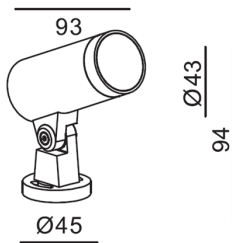

glint

GRN-DANNY OUT S

DESCRIPCIÓN

- Nuestros luminarias tipo proyector son ideales para áreas exteriores como jardines y parques.
- Estaca opcional.

ESPECIFICACIONES GENERALES

Tipo de LED: COB	Atenuable: No
Potencia: 5 W	Material: ALU-DIEC CAST+ALU+GLASS
Voltaje de operación: 24 VDC	Color: Blanco, negro, gris, grafito
Eficiencia: +100 lm/W	IP: IP65
Factor de potencia: > 0.9	IK: 06
IRC: >80, >90	Tiempo de vida (L70): 30,000 horas
Ángulo: 15°, 23°, 30°	Garantía: 3 años

ESPECIFICACIONES

Modelo	Potencia (W)	Lúmenes (lm)		Ángulo	Voltaje de operación	Atenuable	TCC (K)
DANNY OUT S DANNY OUT S INS DANNY OUT S 280 DANNY OUT S 600	5	IRC 80	IRC 90	15°, 23°, 30°	24 VDC	No	2700, 3000, 4000
		555	500				

DIMENSIONES (mm)

DANNY OUT S

DANNY OUT S INS

DANNY OUT S 280
DANNY OUT S 600

CÓDIGO DE PRODUCTO

GRN	DANNY OUT S	5	A	N	30	C90	15	SW	N	24
GLINT	Modelo	Potencia (W)	Serie	Driver	TCC	IRC	Ángulo	Acabado	Control	Voltaje
GRN	DANNY OUT S DANNY OUT S INS DANNY OUT S 280 DANNY OUT S 600	5	A	N No incluido	27 2700 30 3000 40 4000	C80 C90	15 23 30	SW Sand white SB Sand black SG Sand gray GB Graphite grey	N On-Off	24 24 VDC

EJEMPLO: GRN-DANNY OUT S -5AN-30C90-15SW-N24