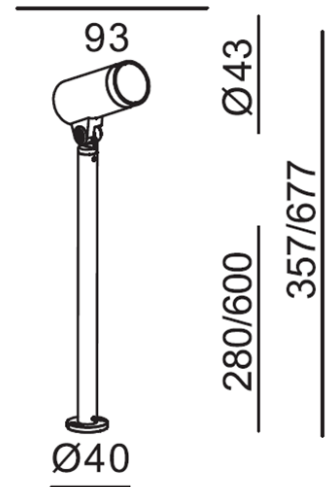

glint

GRN-DANNY OUT S

DESCRIPCIÓN

- Nuestros luminarias tipo proyector son ideales para áreas exteriores como jardines y parques.
- Estaca opcional.

ESPECIFICACIONES GENERALES

Tipo de LED: COB	Atenuable: No
Potencia: 5 W	Material: ALU-DIEC CAST+ALU+GLASS
Voltaje de operación: 24 VDC	Color: Blanco, negro, gris, grafito
Eficiencia: +100 lm/W	IP: IP65
Factor de potencia: > 0.9	IK: 06
IRC: >80, >90	Tiempo de vida (L70): 30,000 horas
Ángulo: 15°, 23°, 30°	Garantía: 3 años

ESPECIFICACIONES

Modelo	Potencia (W)	Lúmenes (lm)		Ángulo	Voltaje de operación	Atenuable	TCC (K)
DANNY OUT S DANNY OUT S INS DANNY OUT S 280 DANNY OUT S 600	5	IRC 80	IRC 90	15°, 23°, 30°	24 VDC	No	2700, 3000, 4000
		555	500				

DIMENSIONES (mm)

DANNY OUT S

DANNY OUT S INS

DANNY OUT S 280
DANNY OUT S 600

CÓDIGO DE PRODUCTO

GRN	DANNY OUT S	5	A	N	30	C90	15	SW	N	24
GLINT	Modelo	Potencia (W)	Serie	Driver	TCC	IRC	Ángulo	Acabado	Control	Voltaje
GRN	DANNY OUT S DANNY OUT S INS DANNY OUT S 280 DANNY OUT S 600	5	A	N No incluido	27 2700 30 3000 40 4000	C80 C90	15 23 30	SW Sand white SB Sand black SG Sand gray GB Graphite grey	N On-Off	24 24 VDC

EJEMPLO: GRN-DANNY OUT S -5AN-30C90-15SW-N24