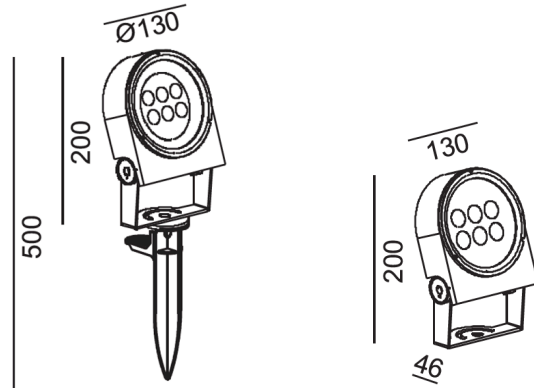

### ESPECIFICACIONES GENERALES

<b>Tipo de LED:</b> COB	<b>Atenuable:</b> No
<b>Potencia:</b> 13 W	<b>Material:</b> ALU-DIEC CAST+ALU+GLASS
<b>Voltaje de operación:</b> 100 - 277 VAC	<b>Color:</b> Blanco, negro, gris, grafito
<b>Eficiencia:</b> +89.5 lm/W	<b>IP:</b> IP65
<b>Factor de potencia:</b> > 0.9	<b>IK:</b> IK06
<b>IRC:</b> >80, >90	<b>Tiempo de vida (L70):</b> 30,000 horas
<b>Ángulo:</b> 6°, 14°, 27°, 36°, 12°x25° o 20°x40°	<b>Garantía:</b> 3 años

## ESPECIFICACIONES

Modelo	Potencia (W)	Lúmenes (lm)		Ángulo	Voltaje de operación	Atenuable	TCC (K)
MISSION M MISSION M INS	13	IRC 80	IRC 90	6°, 14°, 27°, 36°, 12°x25° o 20°x40°	100 - 277 VAC	No	2700, 3000, 4000
		1260	1164				

## DIMENSIONES (mm)

MISSION M INS

MISSION M